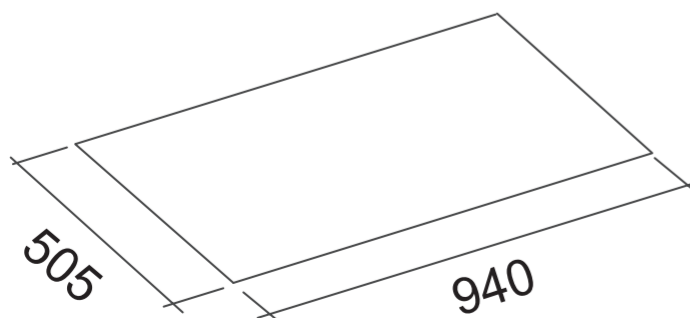

義大利 Falmecc 精品排油煙機

品號：NUVOLA

吸頂式

min 10 mm
max 25 mm

含連接器之側面尺寸

天花板厚度
min 10 mm
max 25 mm

側面尺寸

建議挖洞尺寸

90cm : 505mm x 940mm

遙控器