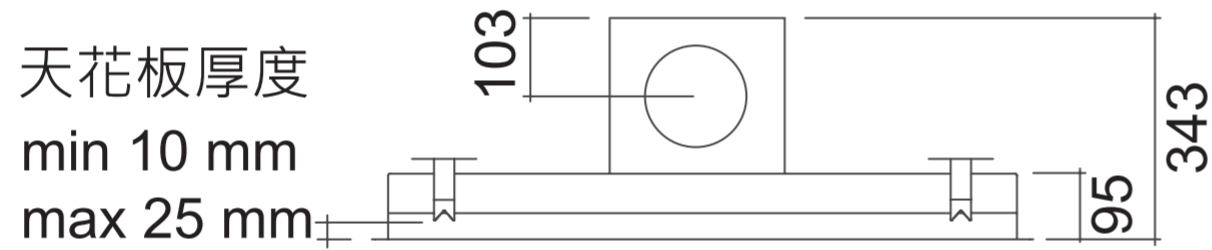

義大利 Falmecc 精品排油煙機

品號：NUVOLA

吸頂式

min 10 mm
max 25 mm

含連接器之側面尺寸

天花板厚度
min 10 mm
max 25 mm

側面尺寸

建議挖洞尺寸

90cm : 505mm x 940mm

遙控器