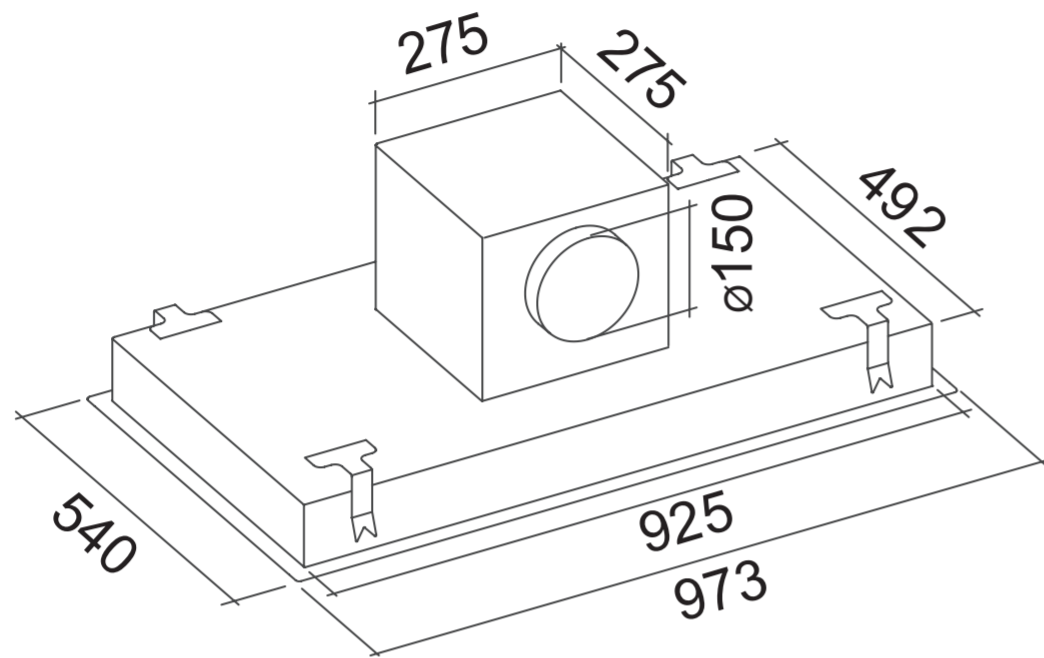

義大利 Falmecc 精品排油煙機

品號：NUVOLA

吸頂式

min 10 mm
max 25 mm

含連接器之側面尺寸

天花板厚度
min 10 mm
max 25 mm

側面尺寸

建議挖洞尺寸

90cm : 505mm x 940mm

遙控器