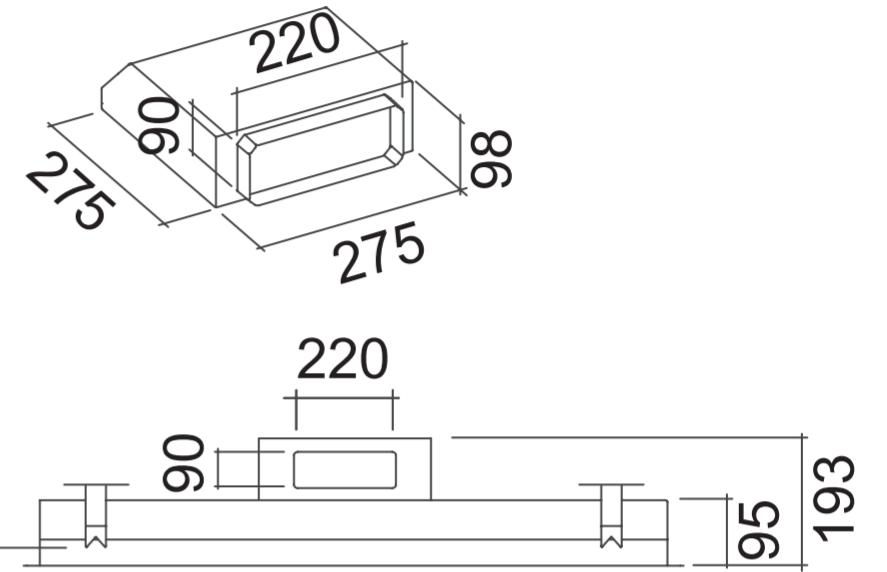

義大利 Falmecc 精品排油煙機

品號：NUVOLA

吸頂式

min 10 mm
max 25 mm

含連接器之側面尺寸

天花板厚度
min 10 mm
max 25 mm

側面尺寸

建議挖洞尺寸

90cm : 505mm x 940mm

遙控器